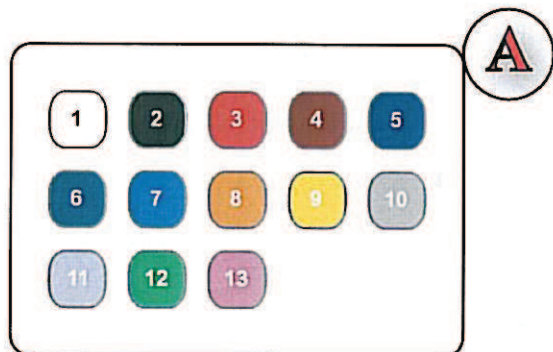

M5X LE MANS UNIQUE (M5XLMUNQ)

- 1 Blanc pure
- 2 Noir intense
- 3 Rouge
- 4 Rouge Pourpre
- 5 Bleu
- 6 Bleu Cobalt
- 7 Bleu Azzur
- 8 Orange
- 9 Jaune
- 10 Argent métal
- 11 Titane métal
- 12 Vert
- 13 Rose